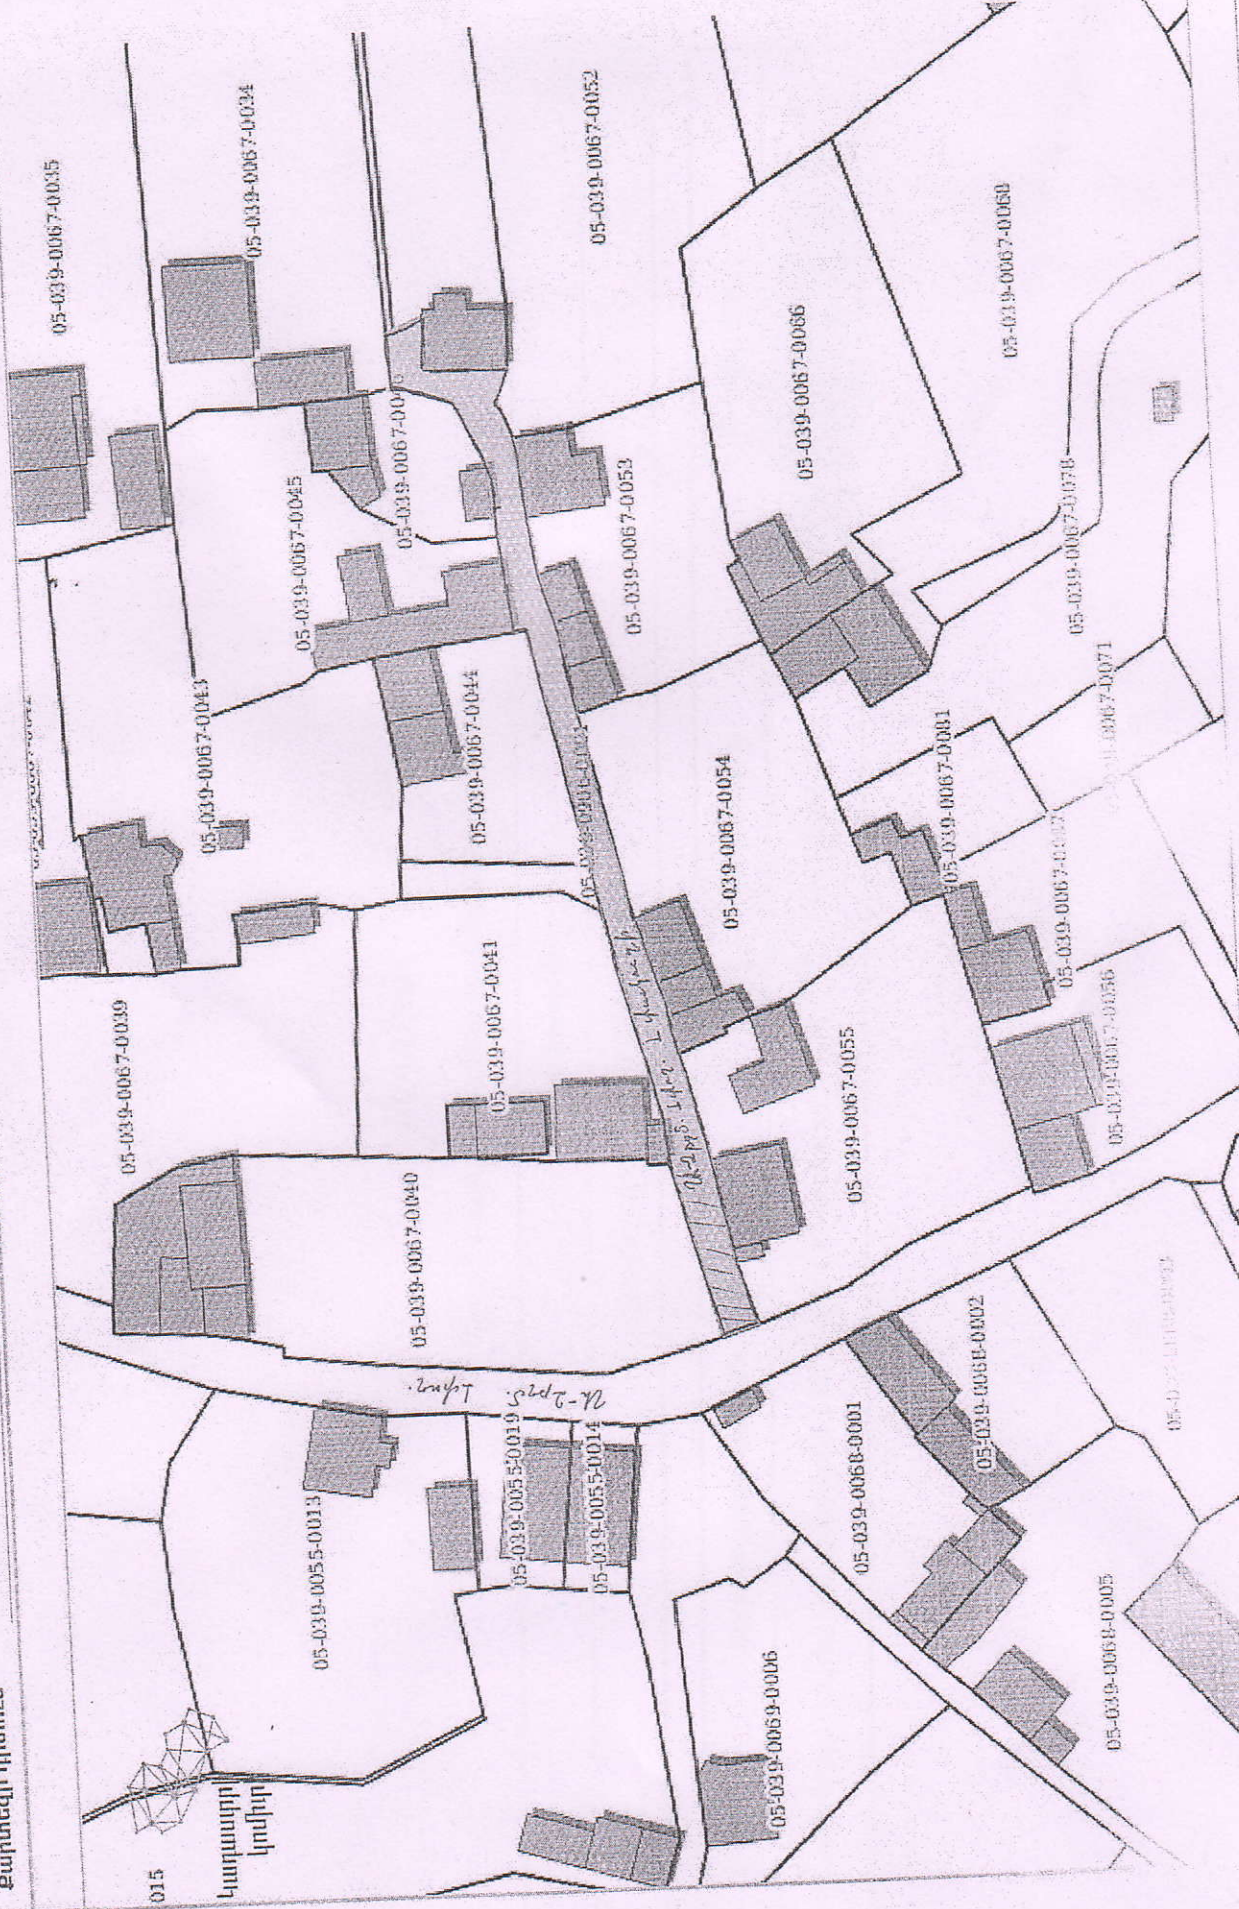

ԼԻԾՔ ԲՆԱԿԱՎԱՅՐԻ ՎԱՐՉԱԿԱՆ ՂԵԿԱՎԱՐ
ՊԱՐՏԱԿԱՆՈՒԹՅՈՒՆՆԵՐԸ ԿԱՏԱՐՈՂ՝

Հ. ՀԱՐՈՒԹՅՈՒՆՅԱՆ

10.04.2023, 12:17

Քարտեզի դիտում

015

Կարապետ
կոմիտե

Armenia GK-8 Lat : 40.163079 Lon : 45.233755

05-039-0906-0001